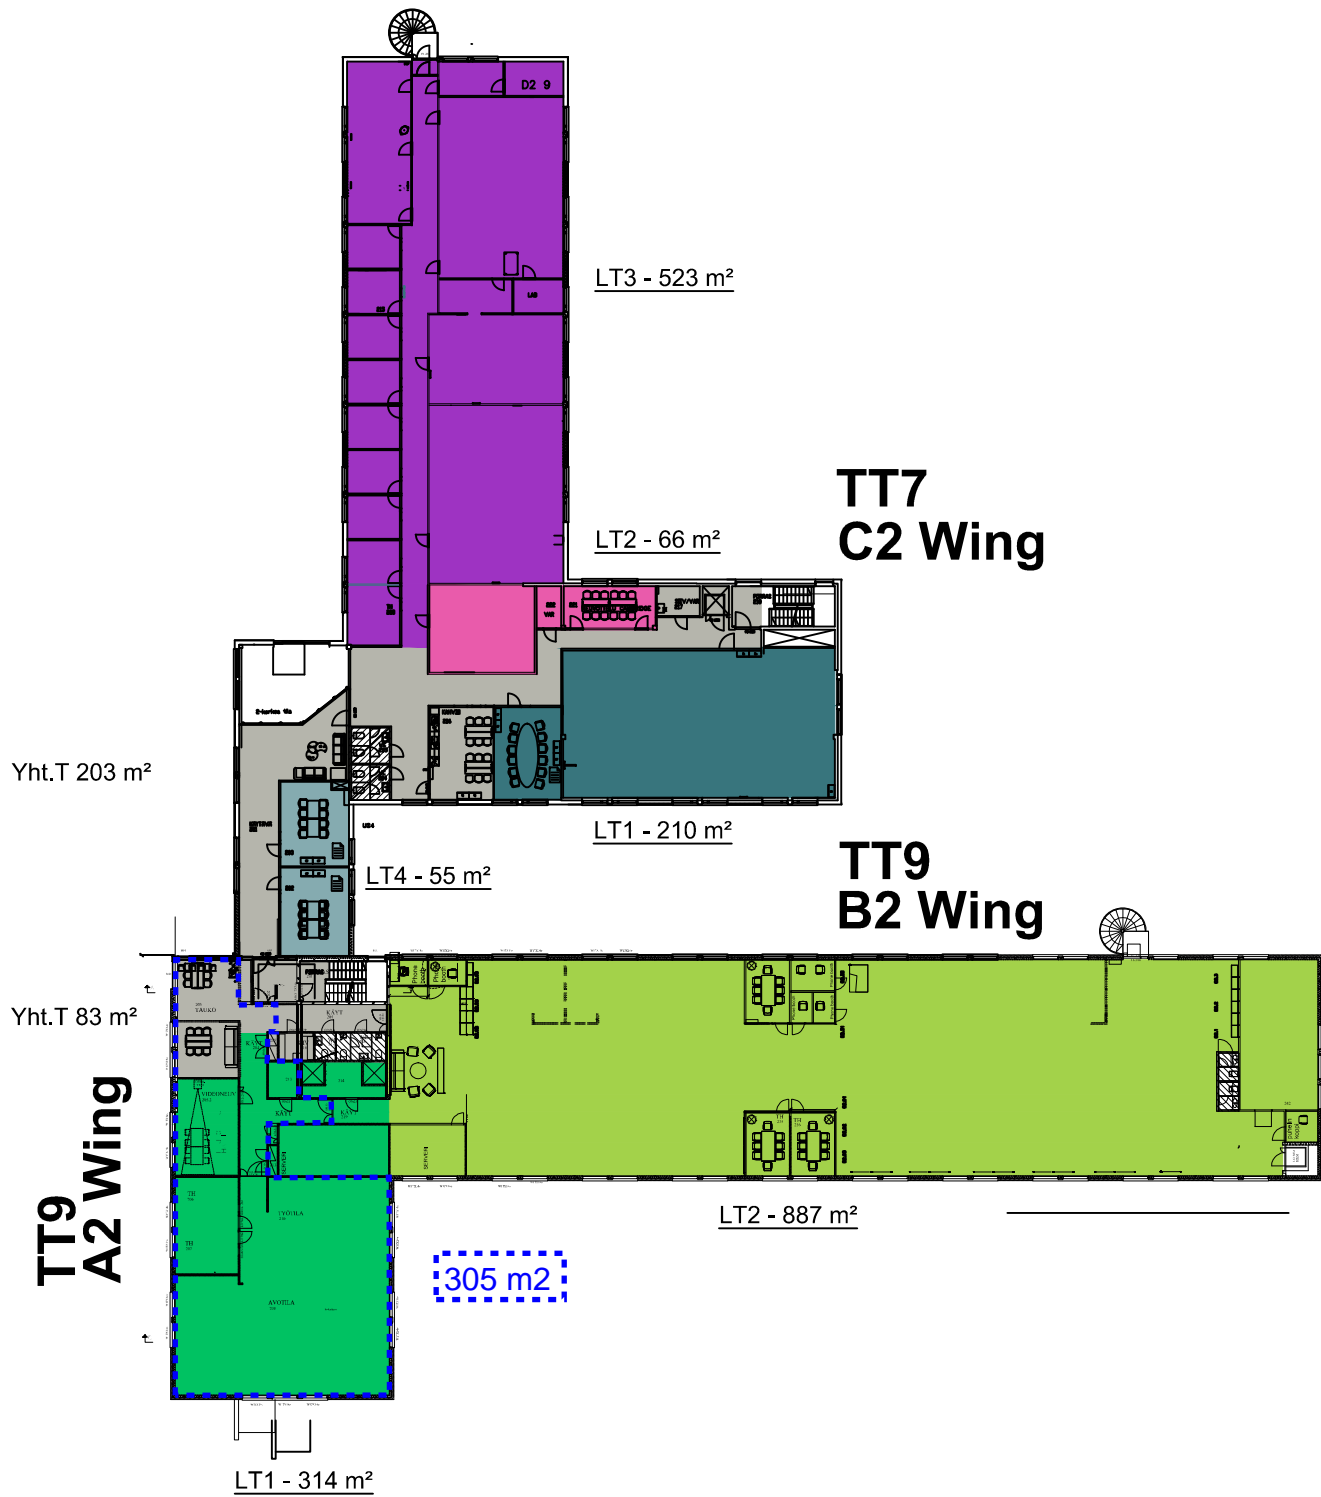

TT7 D2 Wing

TT 7

Yhteiset tilat / porrashuoneet: 203 m²

Wc

Vuokrattava pinta-ala:

LT1	210 m ²
LT2	66 m ²
LT3	523 m ²
LT4	55 m ²
YHT	854 m²

TT 9

Yhteiset tilat / porrashuoneet: 83 m²

Wc

Vuokrattava pinta-ala:

LT1	314 m ²
LT2	887 m ²
YHT	1201 m²