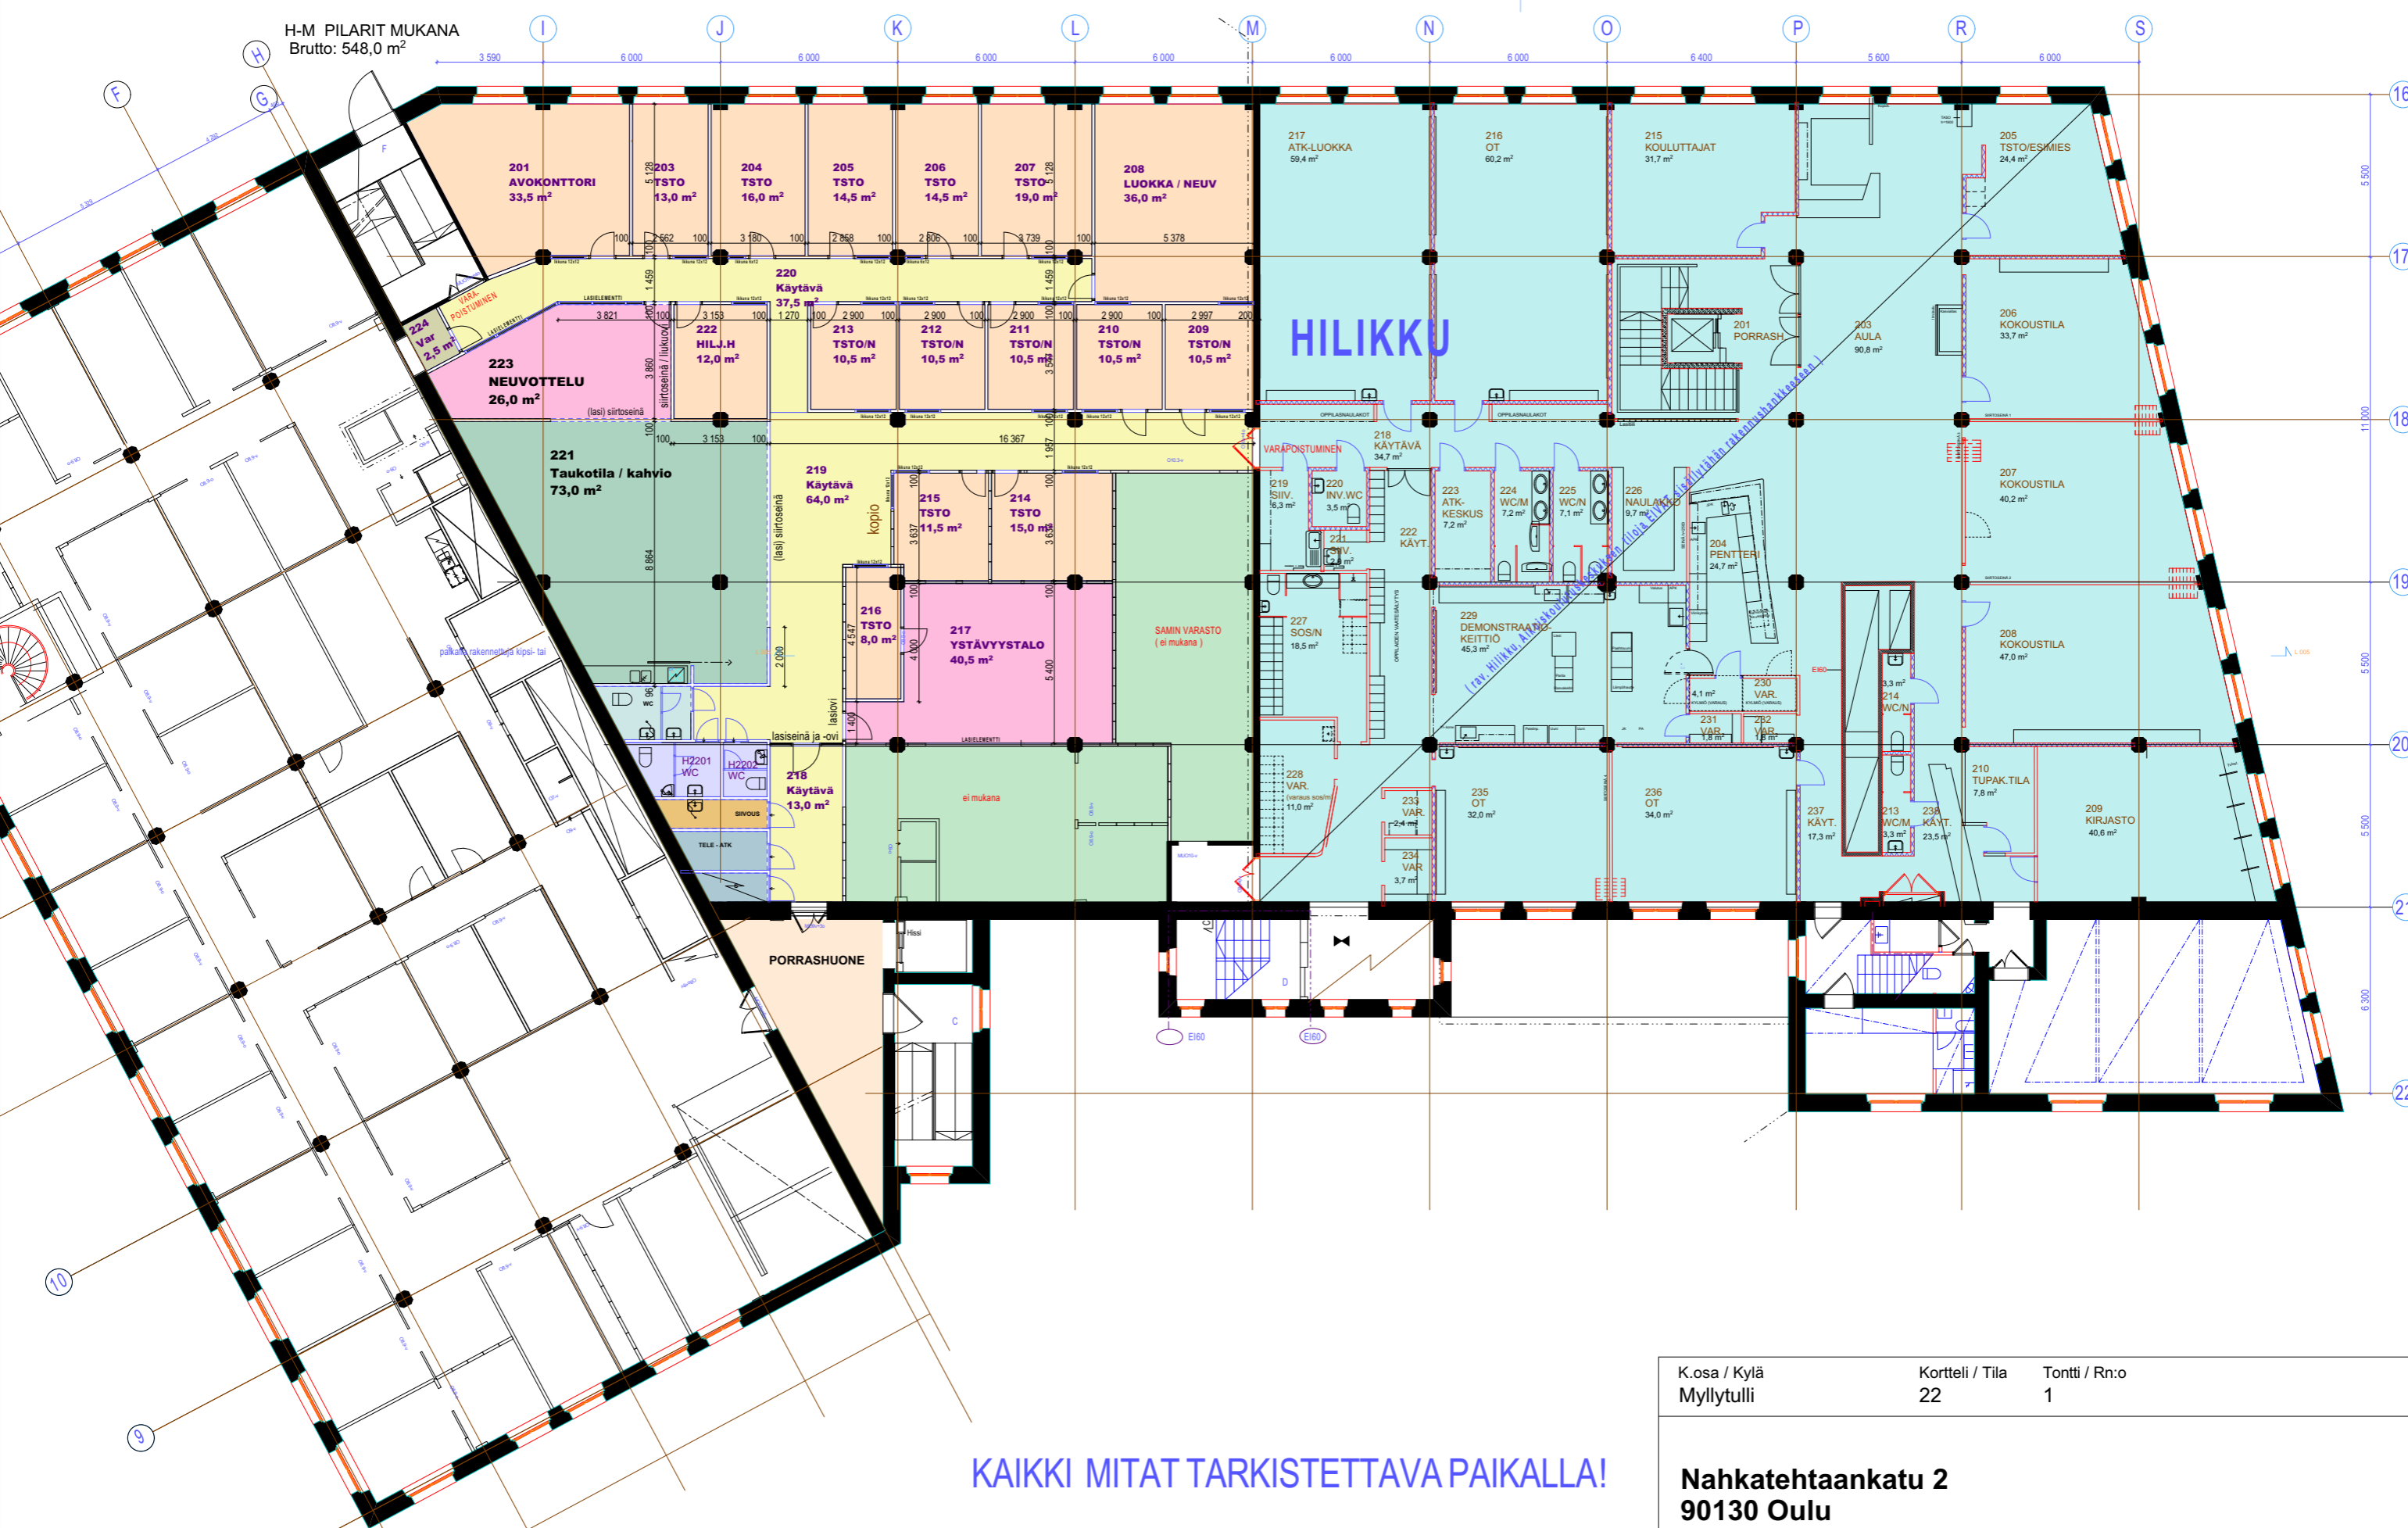

H-M PILARIT MUKANA
Brutto: 548,0 m²

KAIKKI MITAT TARKISTETTAVA PAIKALLA!

K.osa / Kylä Myllytulli		Kortteli / Tila 22	Tontti / Rn:o 1
Nahkatehtaankatu 2 90130 Oulu			
Suunnitteluala ARK	Työn n:o 849	Piir./ Sivun:o 302	Päiväys 19.05.2017
		Muutospäiväys 07.06.2017	Revisio