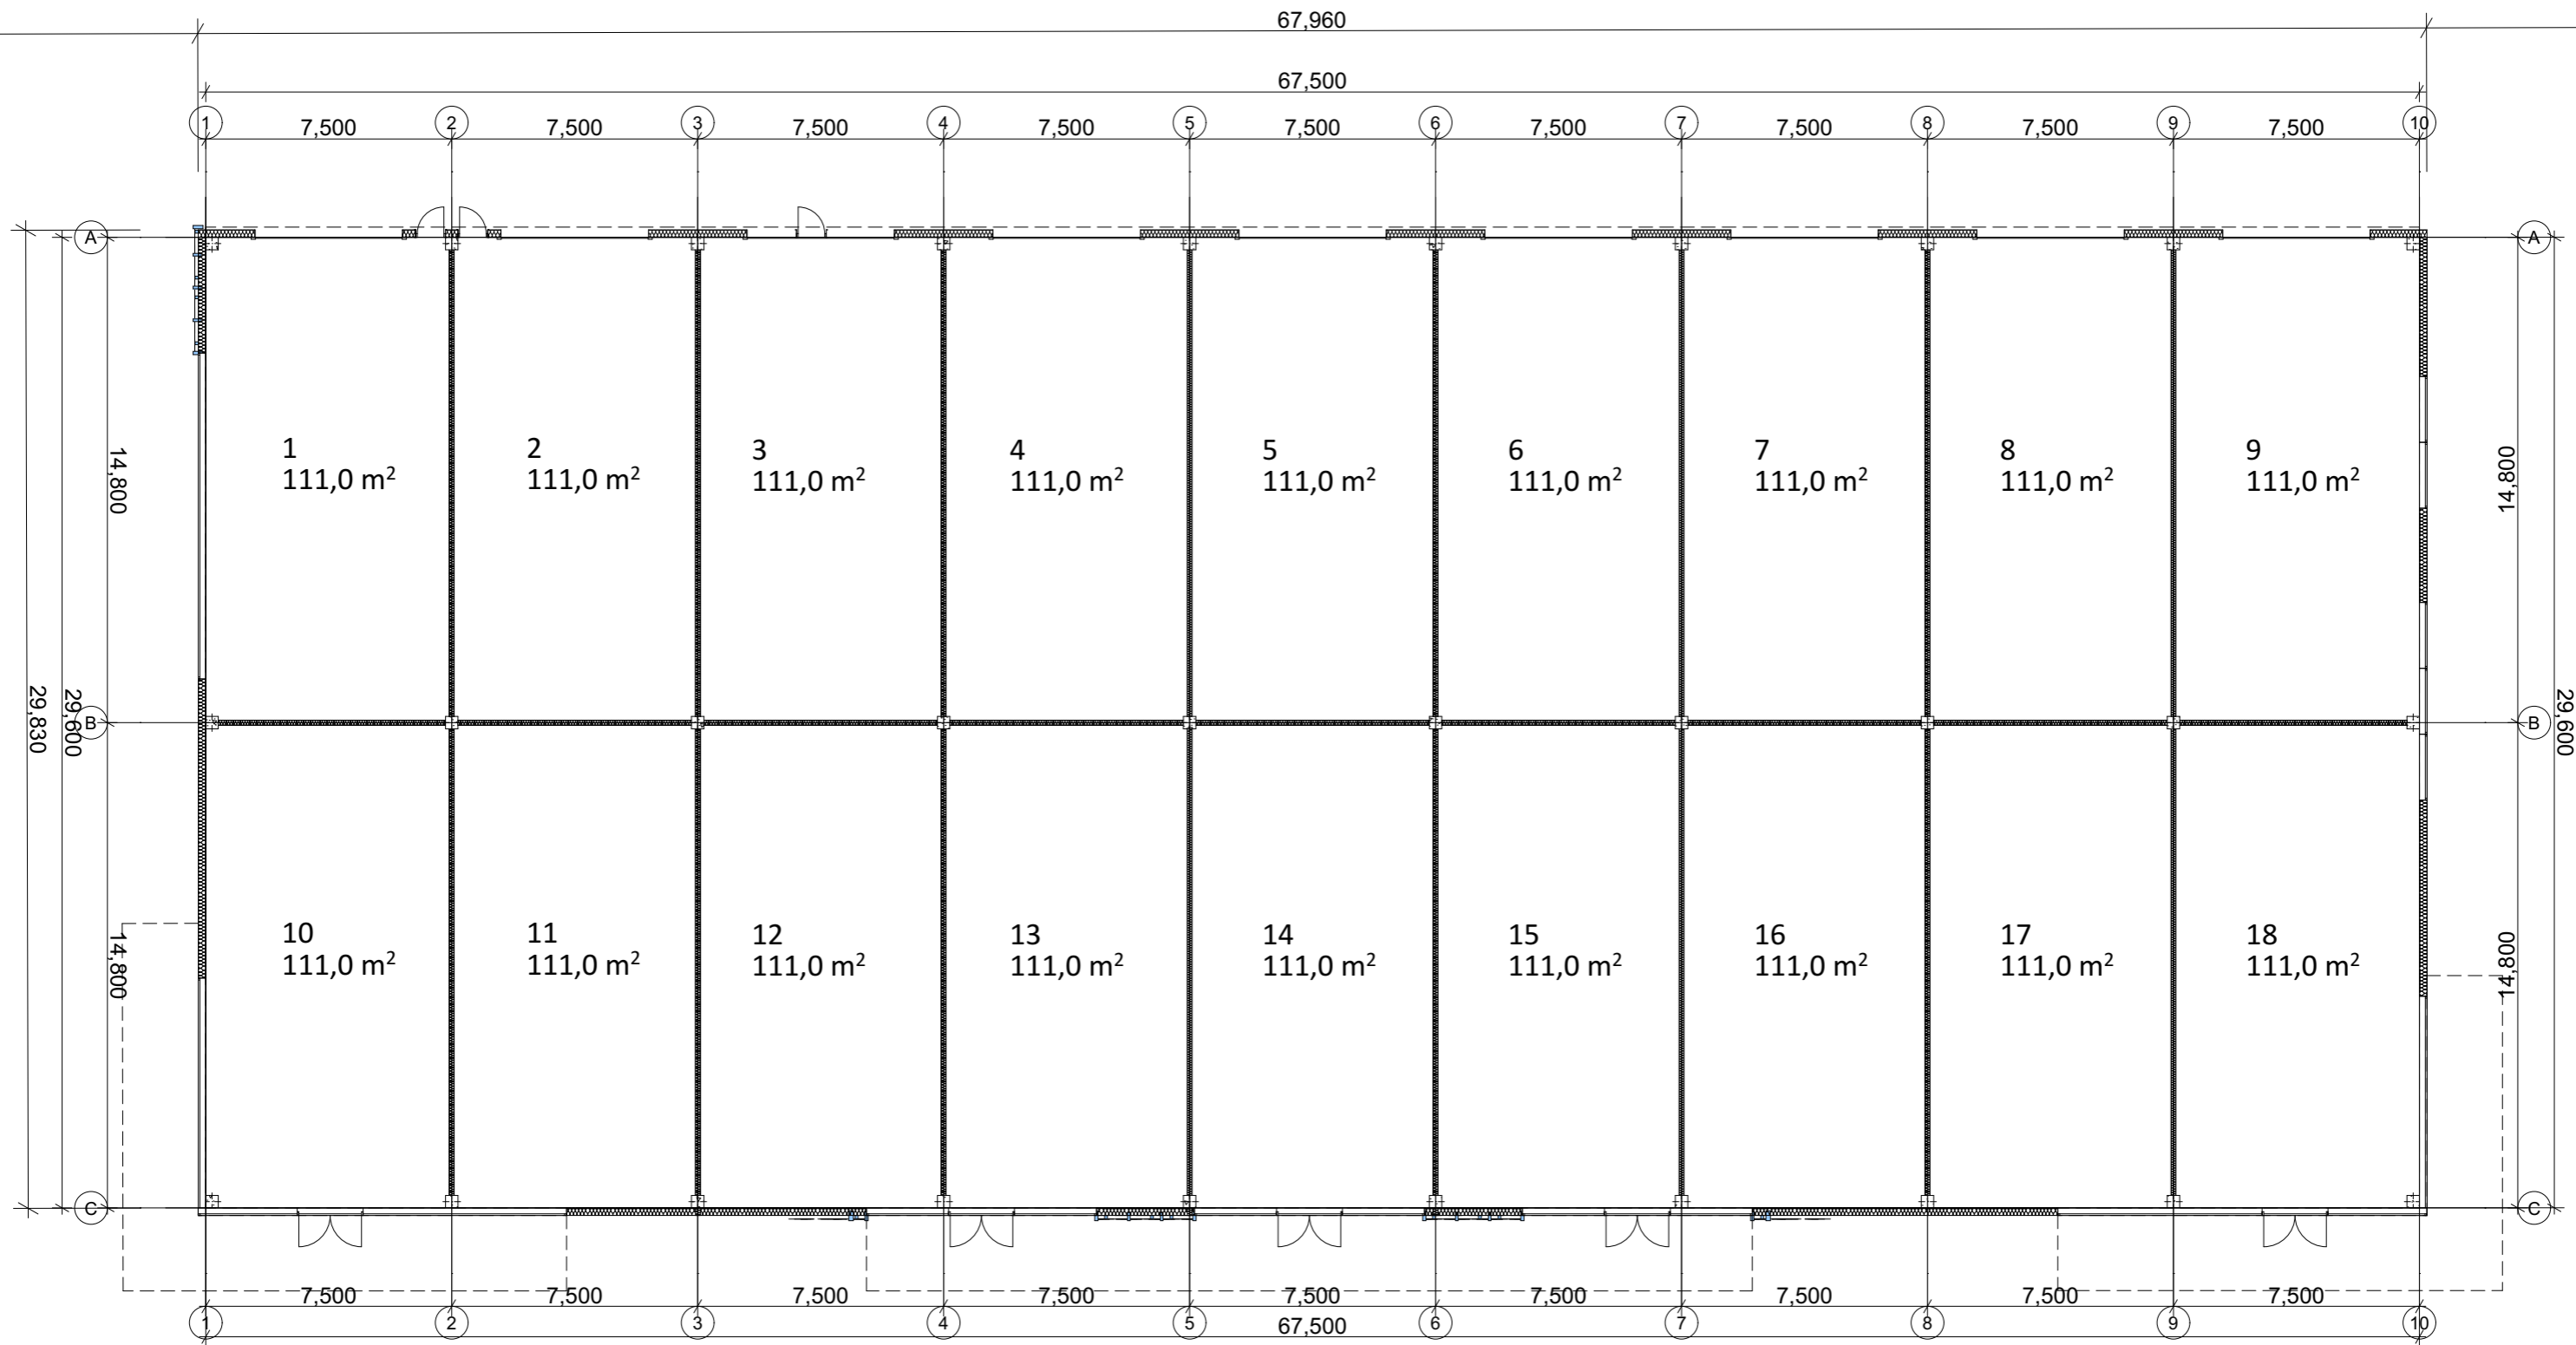

ASEMAPIIRUSTUS
 Äimäparkki, Limingankuja 2, 90400 Oulu

A RAK 1.krs kerrosala
2 043,0 m²

Animaatio

https://youtu.be/9d_nH-cXk1c