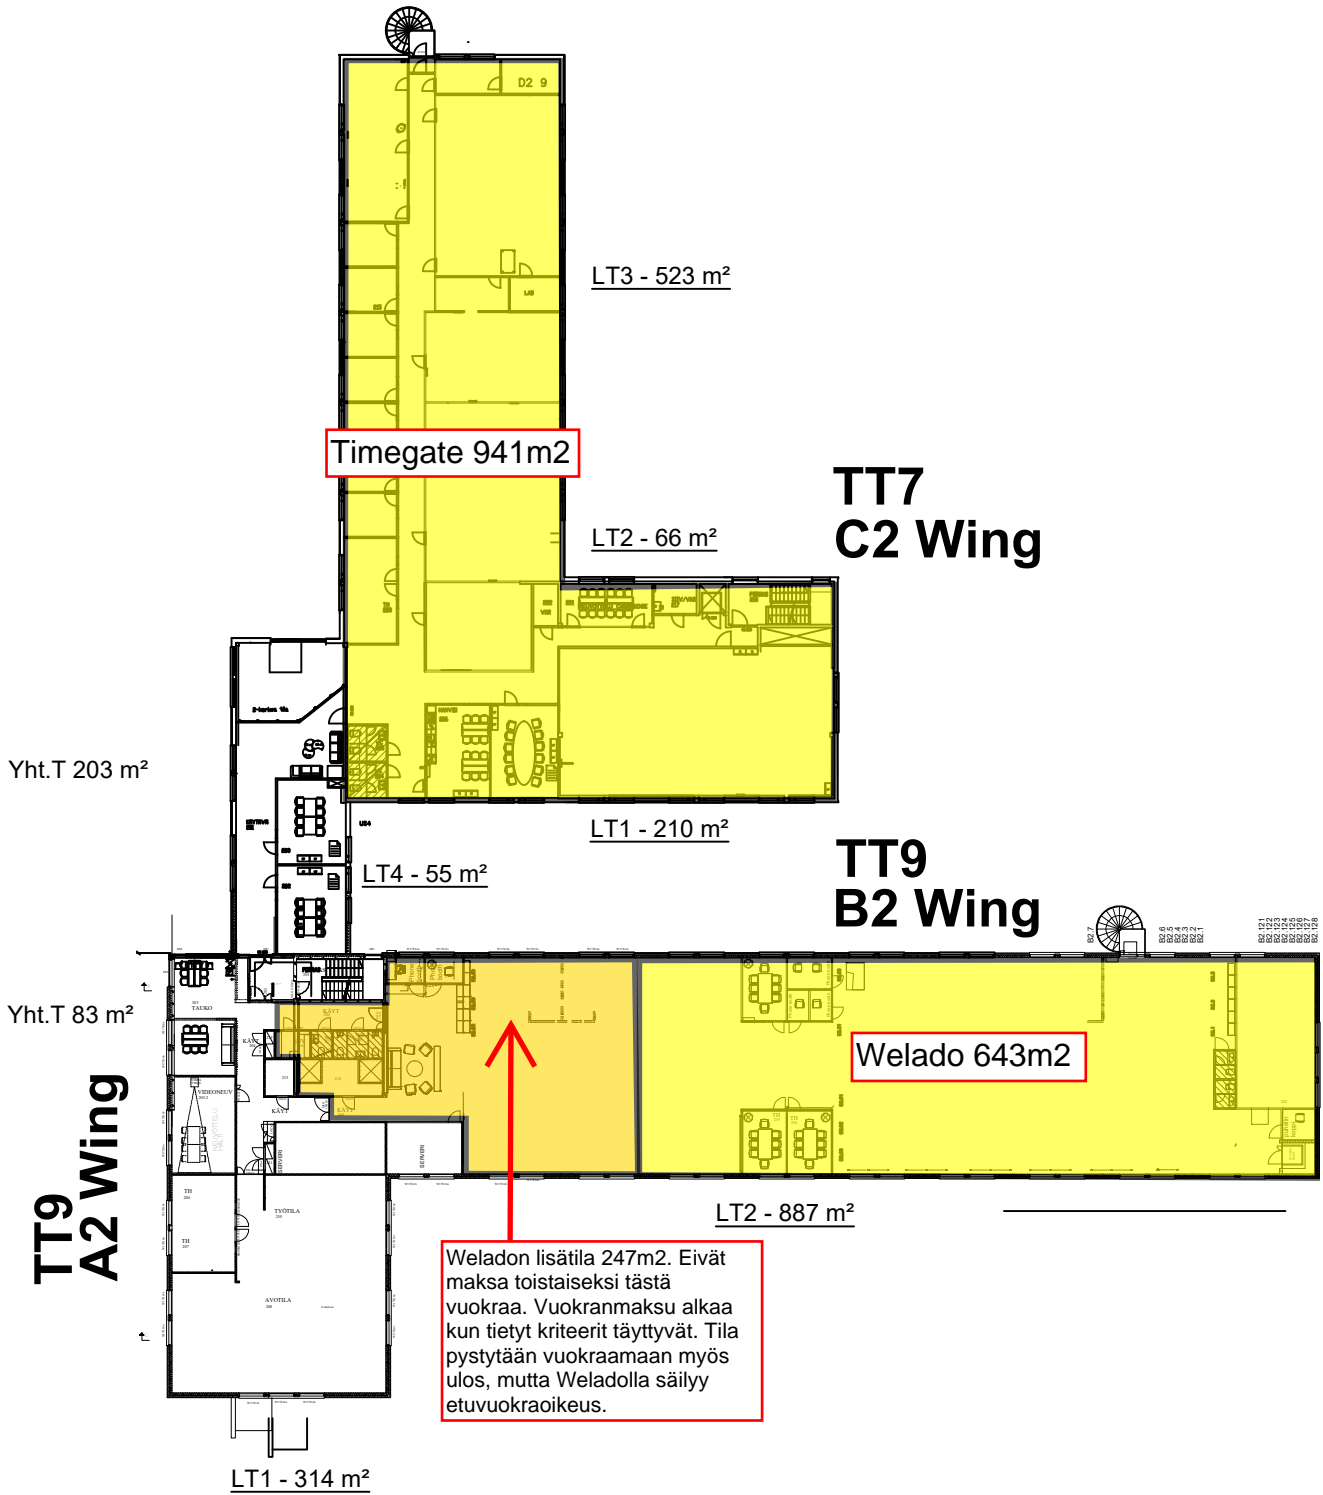

TT7 D2 Wing

TT 7

Yhteiset tilat / porrashuoneet: 203 m²
Wc

Vuokrattava pinta-ala:	LT1	210 m ²
	LT2	66 m ²
	LT3	523 m ²
	LT4	55 m ²
	YHT	854 m ²

TT 9

Yhteiset tilat / porrashuoneet: 83 m²
Wc

Vuokrattava pinta-ala:	LT1	314 m ²
	LT2	887 m ²
	YHT	1201 m ²