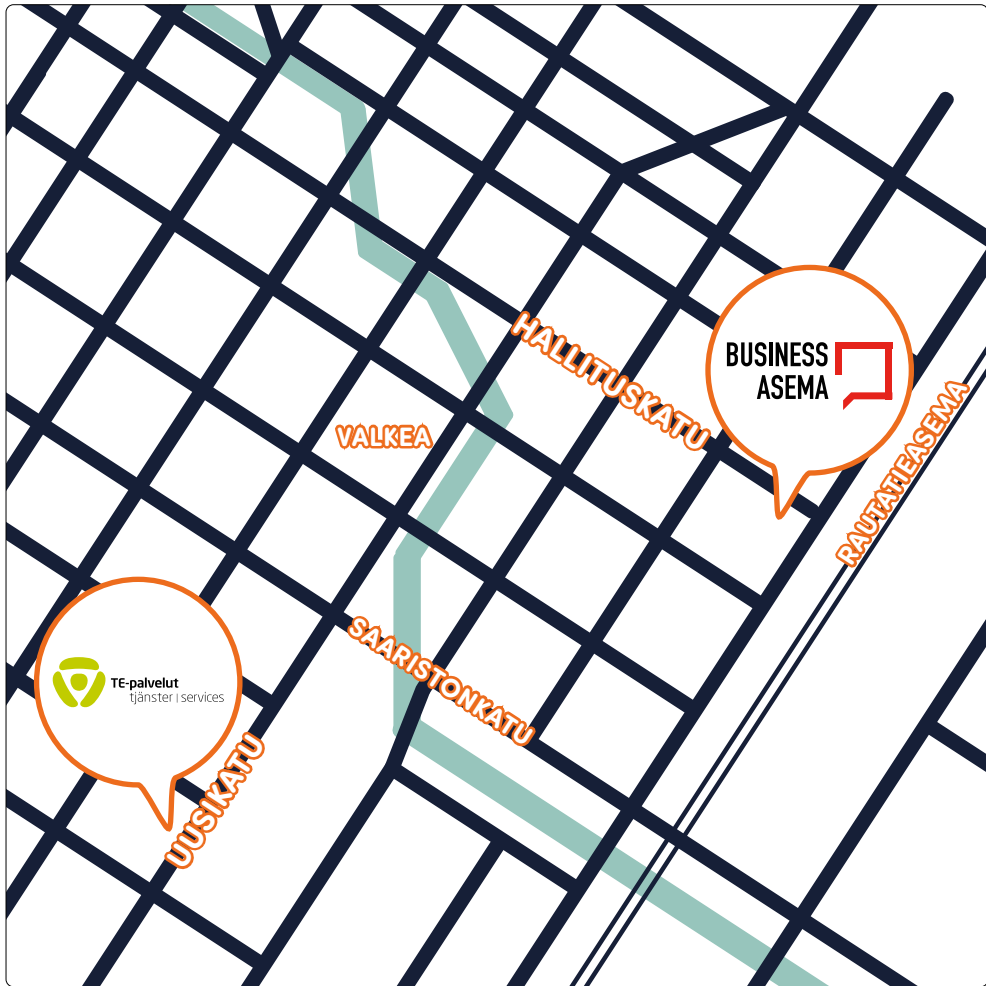

## **BusinessAsema Servis Danışmanlığı**

Pazartesi – Cuma 09:00 – 15:00 arası hizmet veriyoruz.

Adres: Hallituskatu 36 B

**HOŞ GELDİNİZ**

VALKEA

HALLITUSKATU

SAARISTONKATU

UUSIKATU