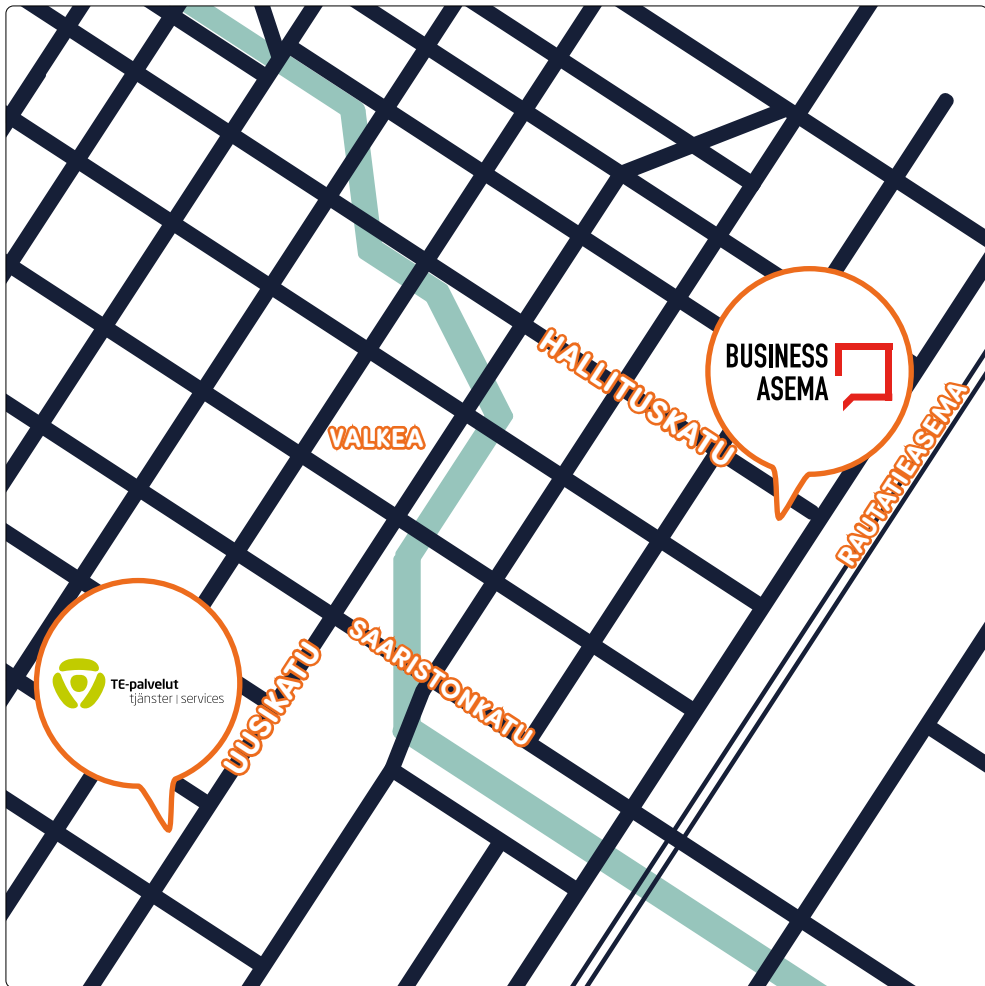

BUSINESSOULUN TYÖLLISYYPALVELUT

Puhelinnumero: 08 558 558 10

Voit asioida ilman ajanvarausta

BusinessAseman palveluneuvonnassa.

Palvelemme ma–pe klo 9–15.

Osoite on Hallituskatu 36 B.

TERVETULOA!

VALKEA